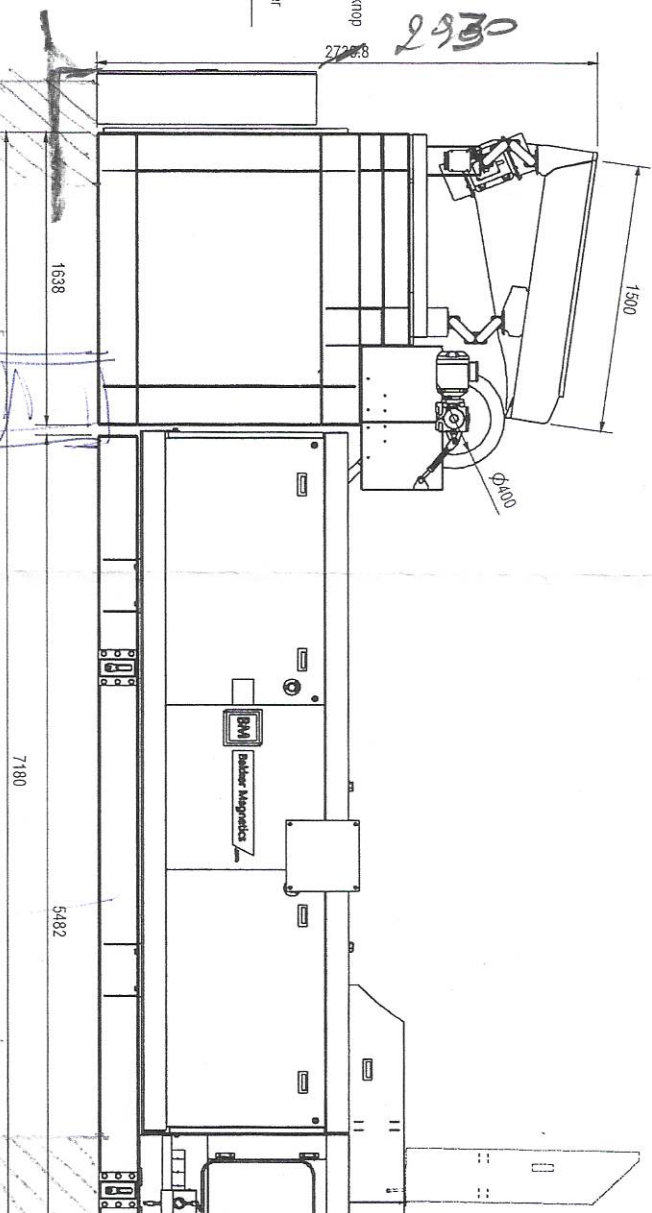

los bedieningspaneel  
 voorzien van start en stop knop  
 Reset  
 Noodstop  
 bedieningspaneel  
 aansluitkabeis van 10 Meter

2720.8  
 2930

*Handwritten notes:*  
 Hoofde balke voor gem  
 0,9 m. en kan forse

*Handwritten note:*  
 H. 3. 7 m

*Handwritten note:*  
 Maanrelief  
 Metaklar

*Handwritten note:*  
 hand  
 pasten  
 over